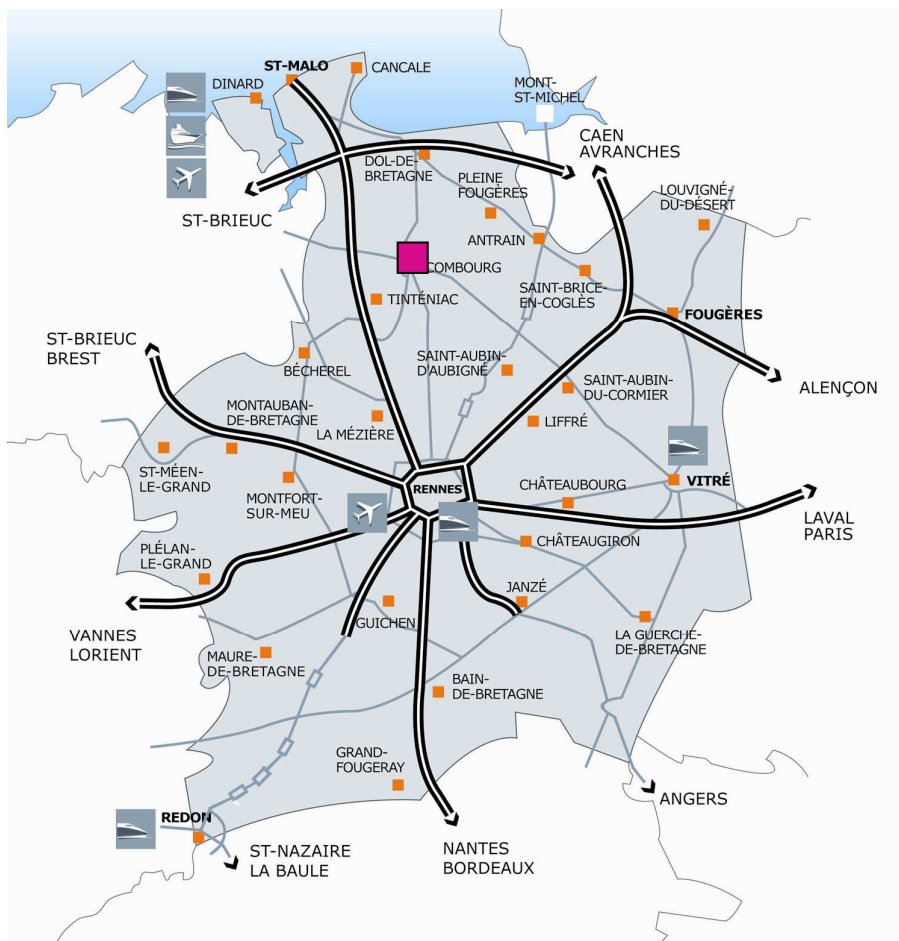

Parc d'activités de Moulin Madame - Combourg

Caractéristiques

- **Activité tertiaire,**
- **4 bureaux en location,**
- **Salle de réunion mutualisée,**
- **Zone commerciale de qualité « Bretagne Qualiparc »,**
- **Gare, tout service, à proximité**
- **Bâtiment écoresponsable (toiture végétalisée, ...)**
- **Location**

Parc d'activités de Moulin Madame - Combourg

En images