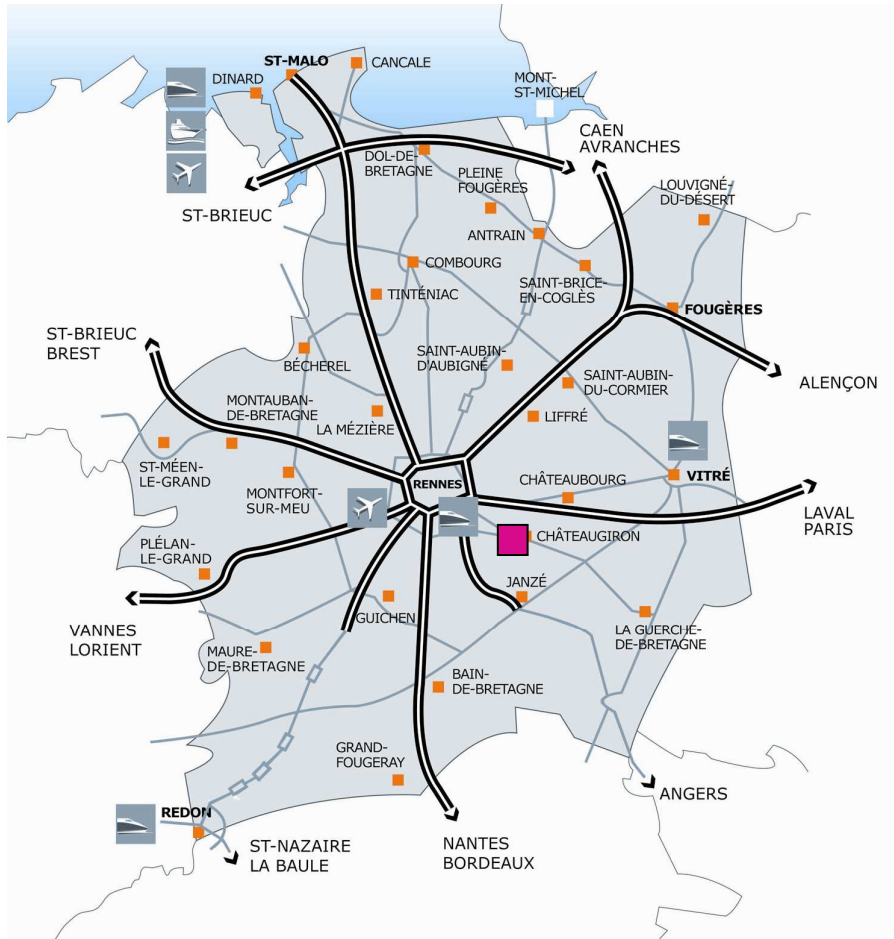

Activités tertiaires : 57 m² disponibles

Caractéristiques

- Tertiaire, entreprises de services
- Une cellule de 57 m²,
- A Châteaugiron,
- Au cœur du Parc d'activités de Beaujardin,
- Dans un parc immobilier de 940 m² divisé en 14 cellules,
- Commerces, restauration à proximité,
- En location.