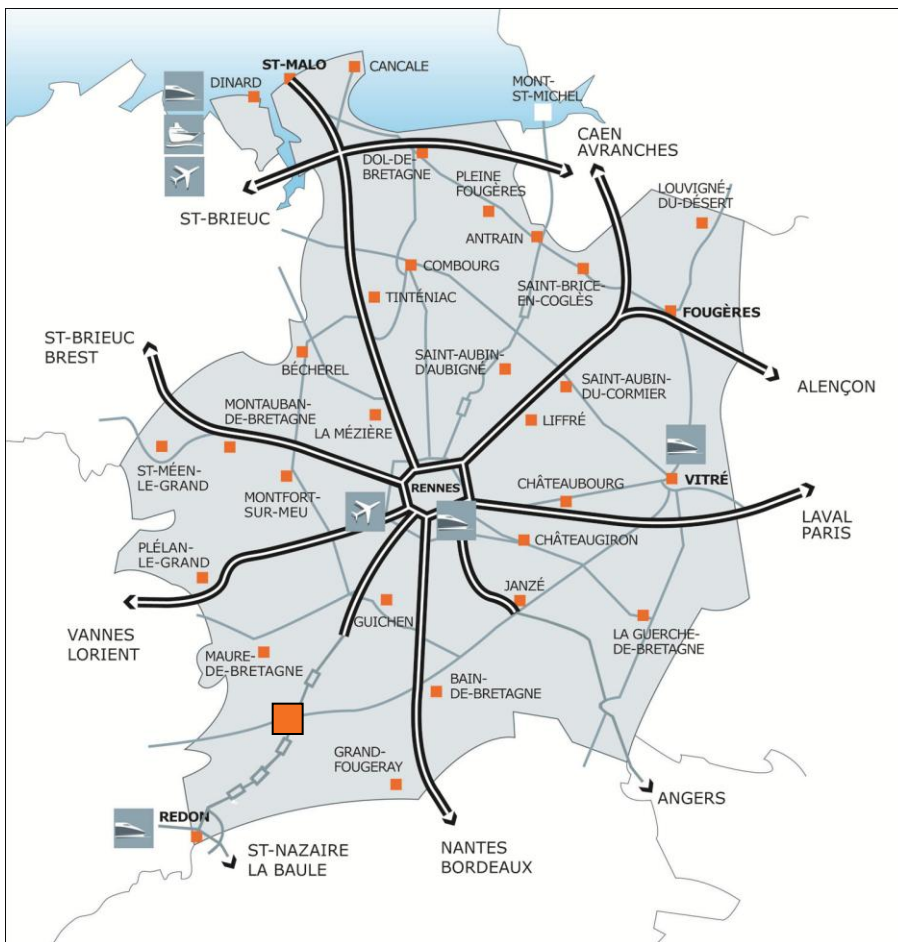

3 cellules d'activités de 526 à 283 m²

Opportunités immobilières

Caractéristiques

- Industrie, artisanat de production
- 3 cellules indépendantes de : 283, 386 et 526 m²
- Bâtiment industriel « Le Tremplin » rénové en 2010, divisé en 5 cellules sur un terrain de 15 000 m²
- Implanté sur le Parc d'activités de Courbouton, en bordure de l'axe Rennes/Redon
- Disponible en juin 2011
- Location