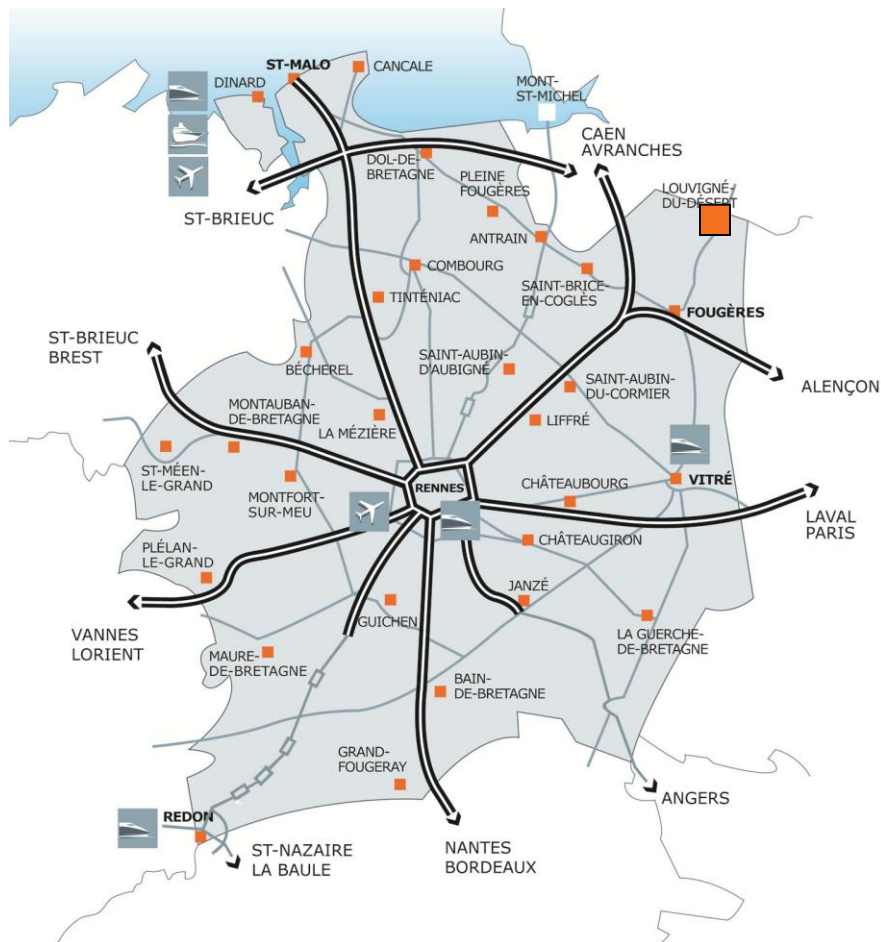

Atelier relais de 1193 m², divisible en 2 cellules

Opportunités immobilières

Caractéristiques

- Industrie / artisanat de production
- Bâtiment de 1193 m², divisible en 2 cellules
- Bureaux : 193 m² / Ateliers : 1000 m² / hall d'accueil, vestiaires, WC/douches, réfectoire
- Neuf - 2012
- Situé sur la commune de Louvigné du Désert, sur la zone d'activités de La Rouillais
- Règlementation thermique 2012, structure conçue pour pouvoir accueillir un pont-roulant. Hauteur : 7 m
- Location, disponible immédiatement.