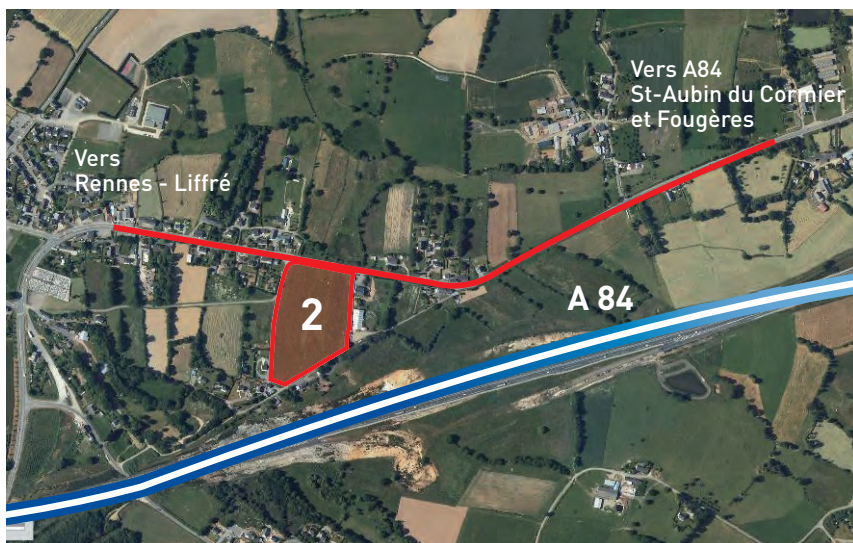

2 Zone artisanale de Tournebride à Gosné

**Un espace privilégié pour l'implantation
de votre activité artisanale**

Descriptif :

La zone de Tournebride est plus particulièrement dédiée aux activités artisanales de commerce ou de production. Elle bénéficie d'un positionnement idéal le long de la RD812 (axe Rennes Fougères) à 2 min des échangeurs (A84), et de l'entrée du bourg de Gosné.

Elle offre une surface commercialisable totale de **3 hectares** immédiatement disponible à la vente. Un découpage des lots à la demande avec une surface minimale de 1 100 m².

10 €HT /m²

Les équipements :