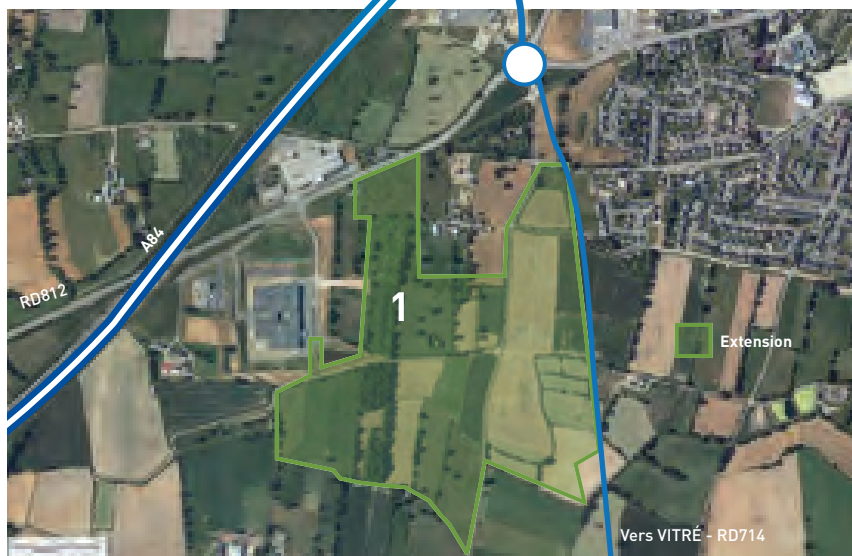

1 Parc d'activités de la Mottais à Saint-Aubin du Cormier

Un espace privilégié pour l'implantation de votre activité industrielle ou artisanale

Descriptif :

Le Parc d'Activités de la Mottais bénéficie d'un emplacement propice avec un accès direct sur l'axe Rennes Caen (A84). Il offre une surface commercialisable d'une 30^{ème} d'hectares répartis sur différents secteurs dédiés à l'industrie ou à l'artisanat.